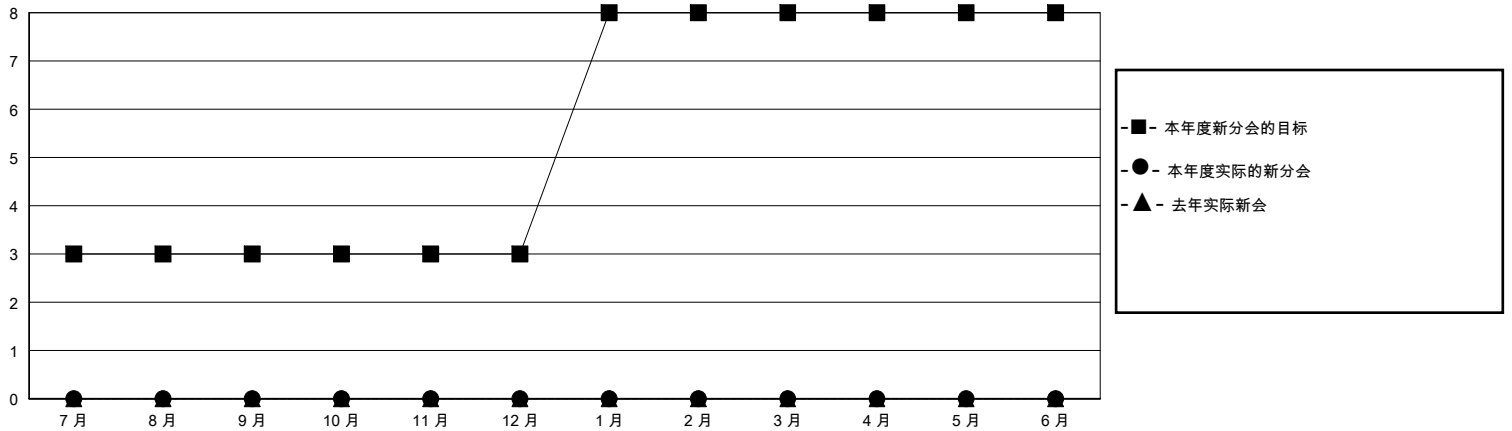

# MONTHLY MEMBERSHIP PROGRESS REPORT

District 392

Results as of: 3/31/2024

GMT:

地点 CHINA

GMT宪章区

分会			
成果 2023-2024			
季	新分会目标	新会	会员流失的分会
7月/8月/9月	3	0	0
10月/11月/12月	0	0	0
1月/2月/3月	5	0	0
4月/5月/6月	0	0	0

位会员@每位须缴			
成果 2023-2024			
季	会员净增长目标	实际会员增长数	实际退会会员 (包括转会)
7月/8月/9月	50	158	17
10月/11月/12月	50	69	2
1月/2月/3月	50	59	5
4月/5月/6月	50	0	0

目标与实际新会累积

目标和实际会员累积

已取消的分会: 0	31 CLUBS OF 32 增添1位或以上的新会员	性别分布 男 638 (55.29%) 女 516 (44.71%)
放弃的会员 过世 0 分会已取消 0 其他 24 总计 24	<a href="#">点击这里取得累计会员数据</a>	总计家庭单位会员数 22 支付减半会费的家庭会员 11