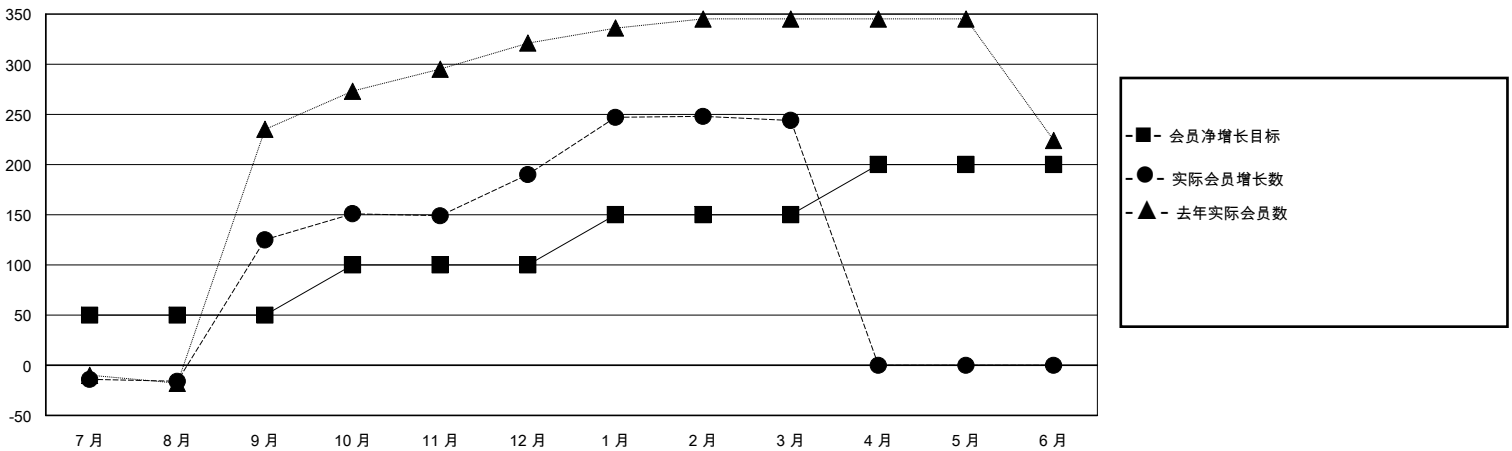

# MONTHLY MEMBERSHIP PROGRESS REPORT

District 392

Results as of: 3/31/2024

GMT:

地点 CHINA

GMT宪章区

分会			
成果 2023-2024			
季	新分会目标	新会	会员流失的分会
7月/8月/9月	3	0	0
10月/11月/12月	0	0	0
1月/2月/3月	5	0	0
4月/5月/6月	0	0	0

位会员@每位须缴			
成果 2023-2024			
季	会员净增长目标	实际会员增长数	实际退会会员 (包括转会)
7月/8月/9月	50	158	17
10月/11月/12月	50	69	2
1月/2月/3月	50	59	5
4月/5月/6月	50	0	0

目标与实际新会累积

目标和实际会员累积

已取消的分会: 0	31 CLUBS OF 32 增添1位或以上的新会员	性别分布 男 638 (55.29%) 女 516 (44.71%)
放弃的会员 过世 0 分会已取消 0 其他 24 总计 24	<a href="#">点击这里取得累计会员数据</a>	总计家庭单位会员数 22 支付减半会费的家庭会员 11